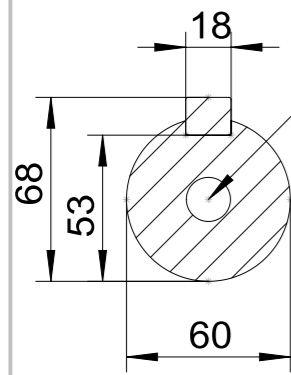

A
1:3

M20X42

4LC-250M-B3 2
Mounting diagram