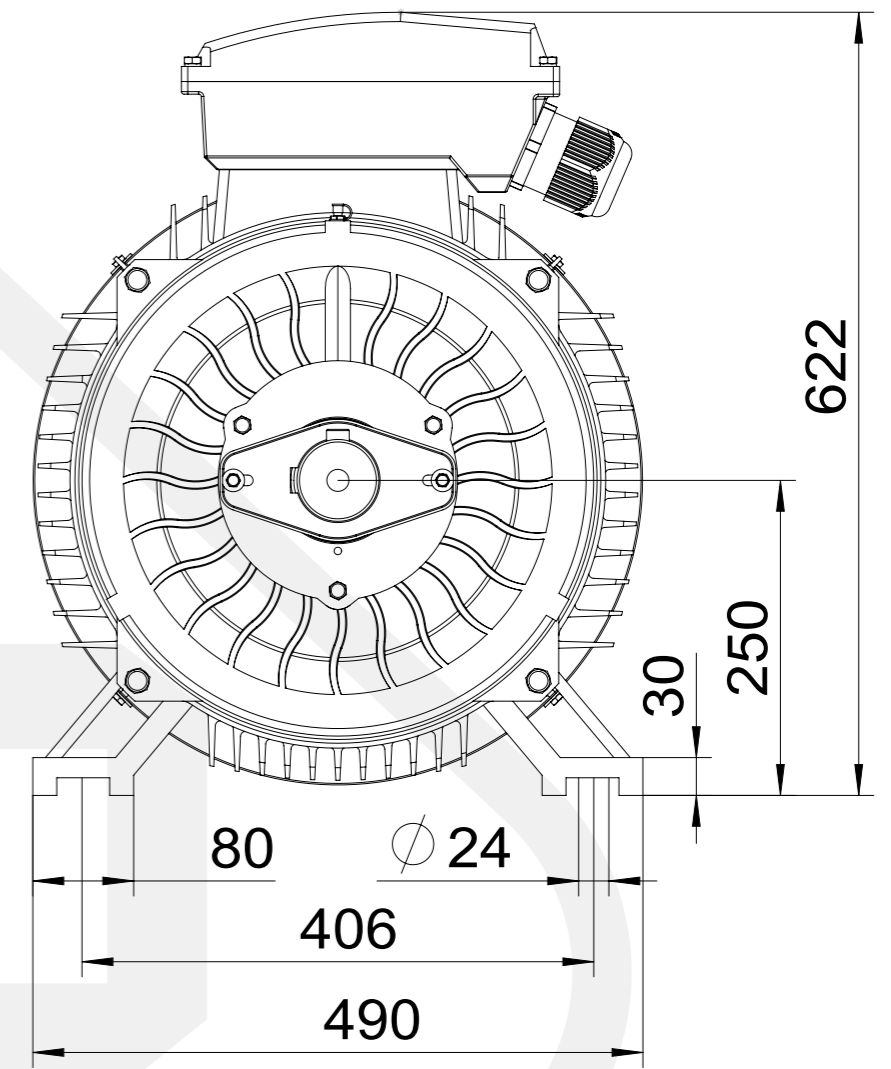

A
1:3

M20X42

4LC-250M-B3 2
Mounting diagram