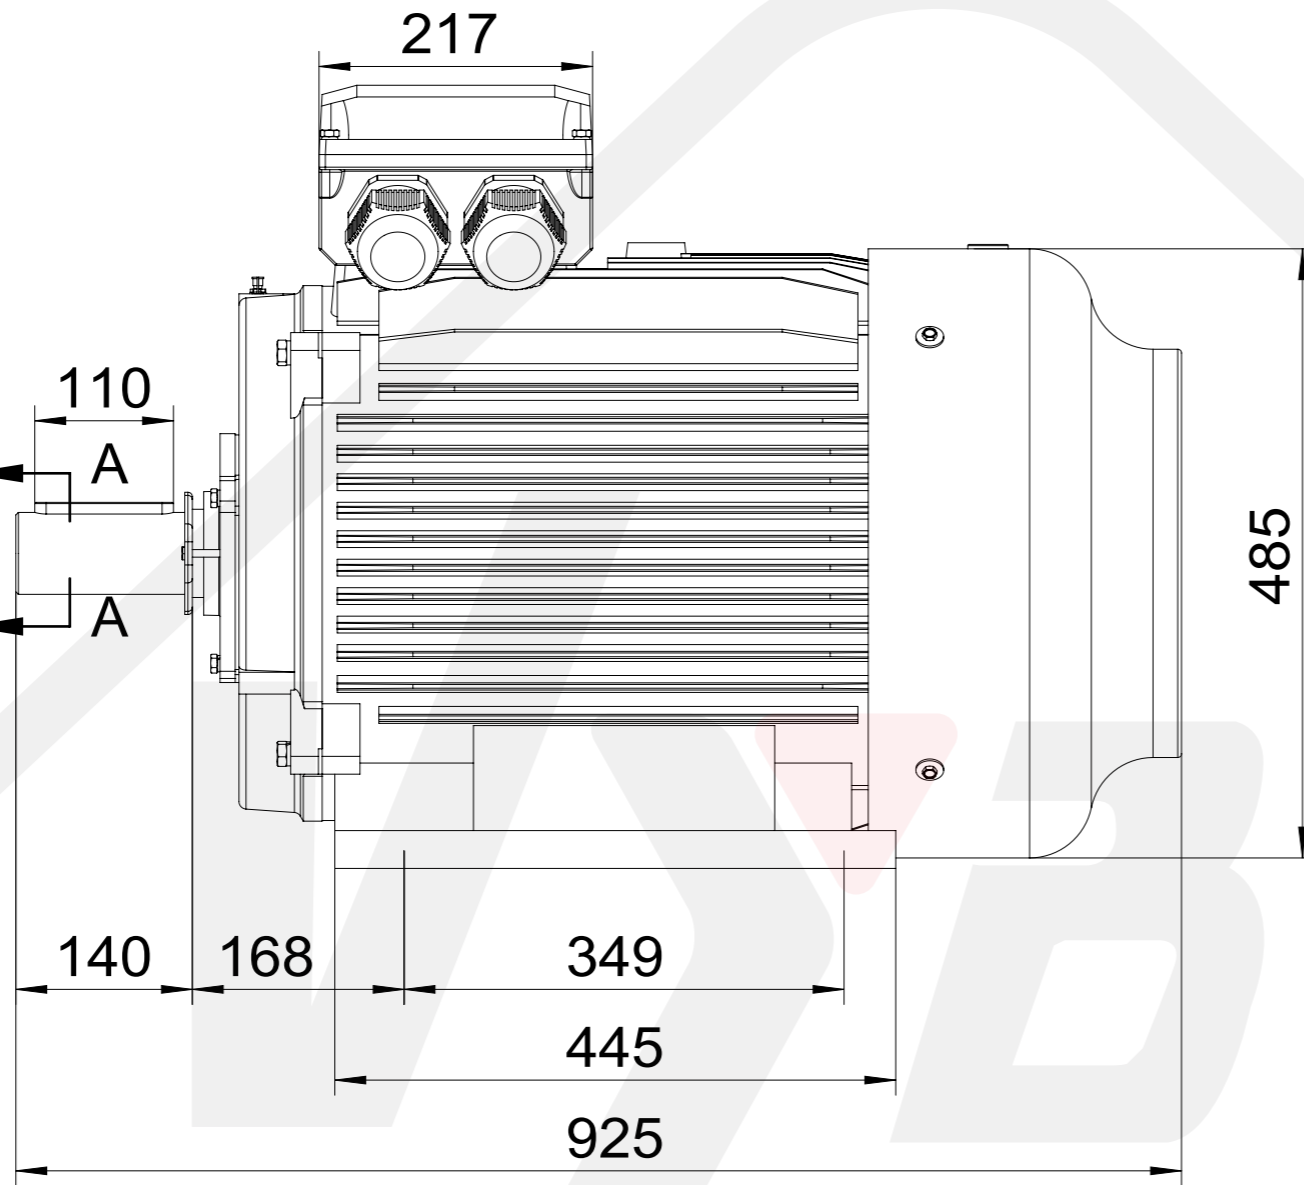

A
1:3

M20X42

4LC-250M-B3 2
Mounting diagram