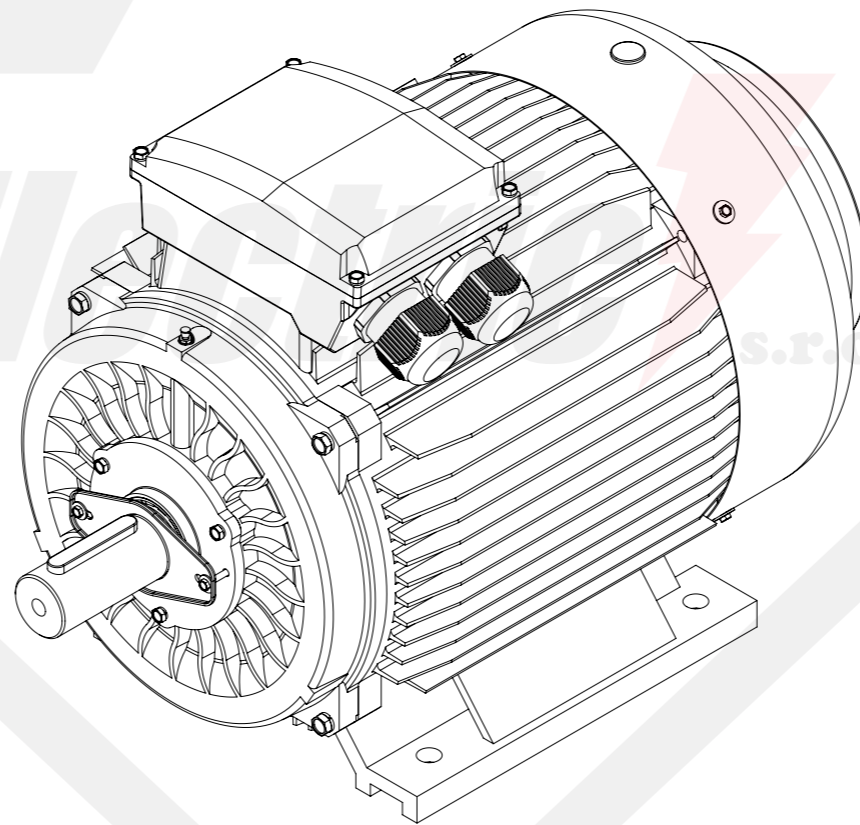

A
1:3

M20X42

4LC-250M-B3 2
Mounting diagram