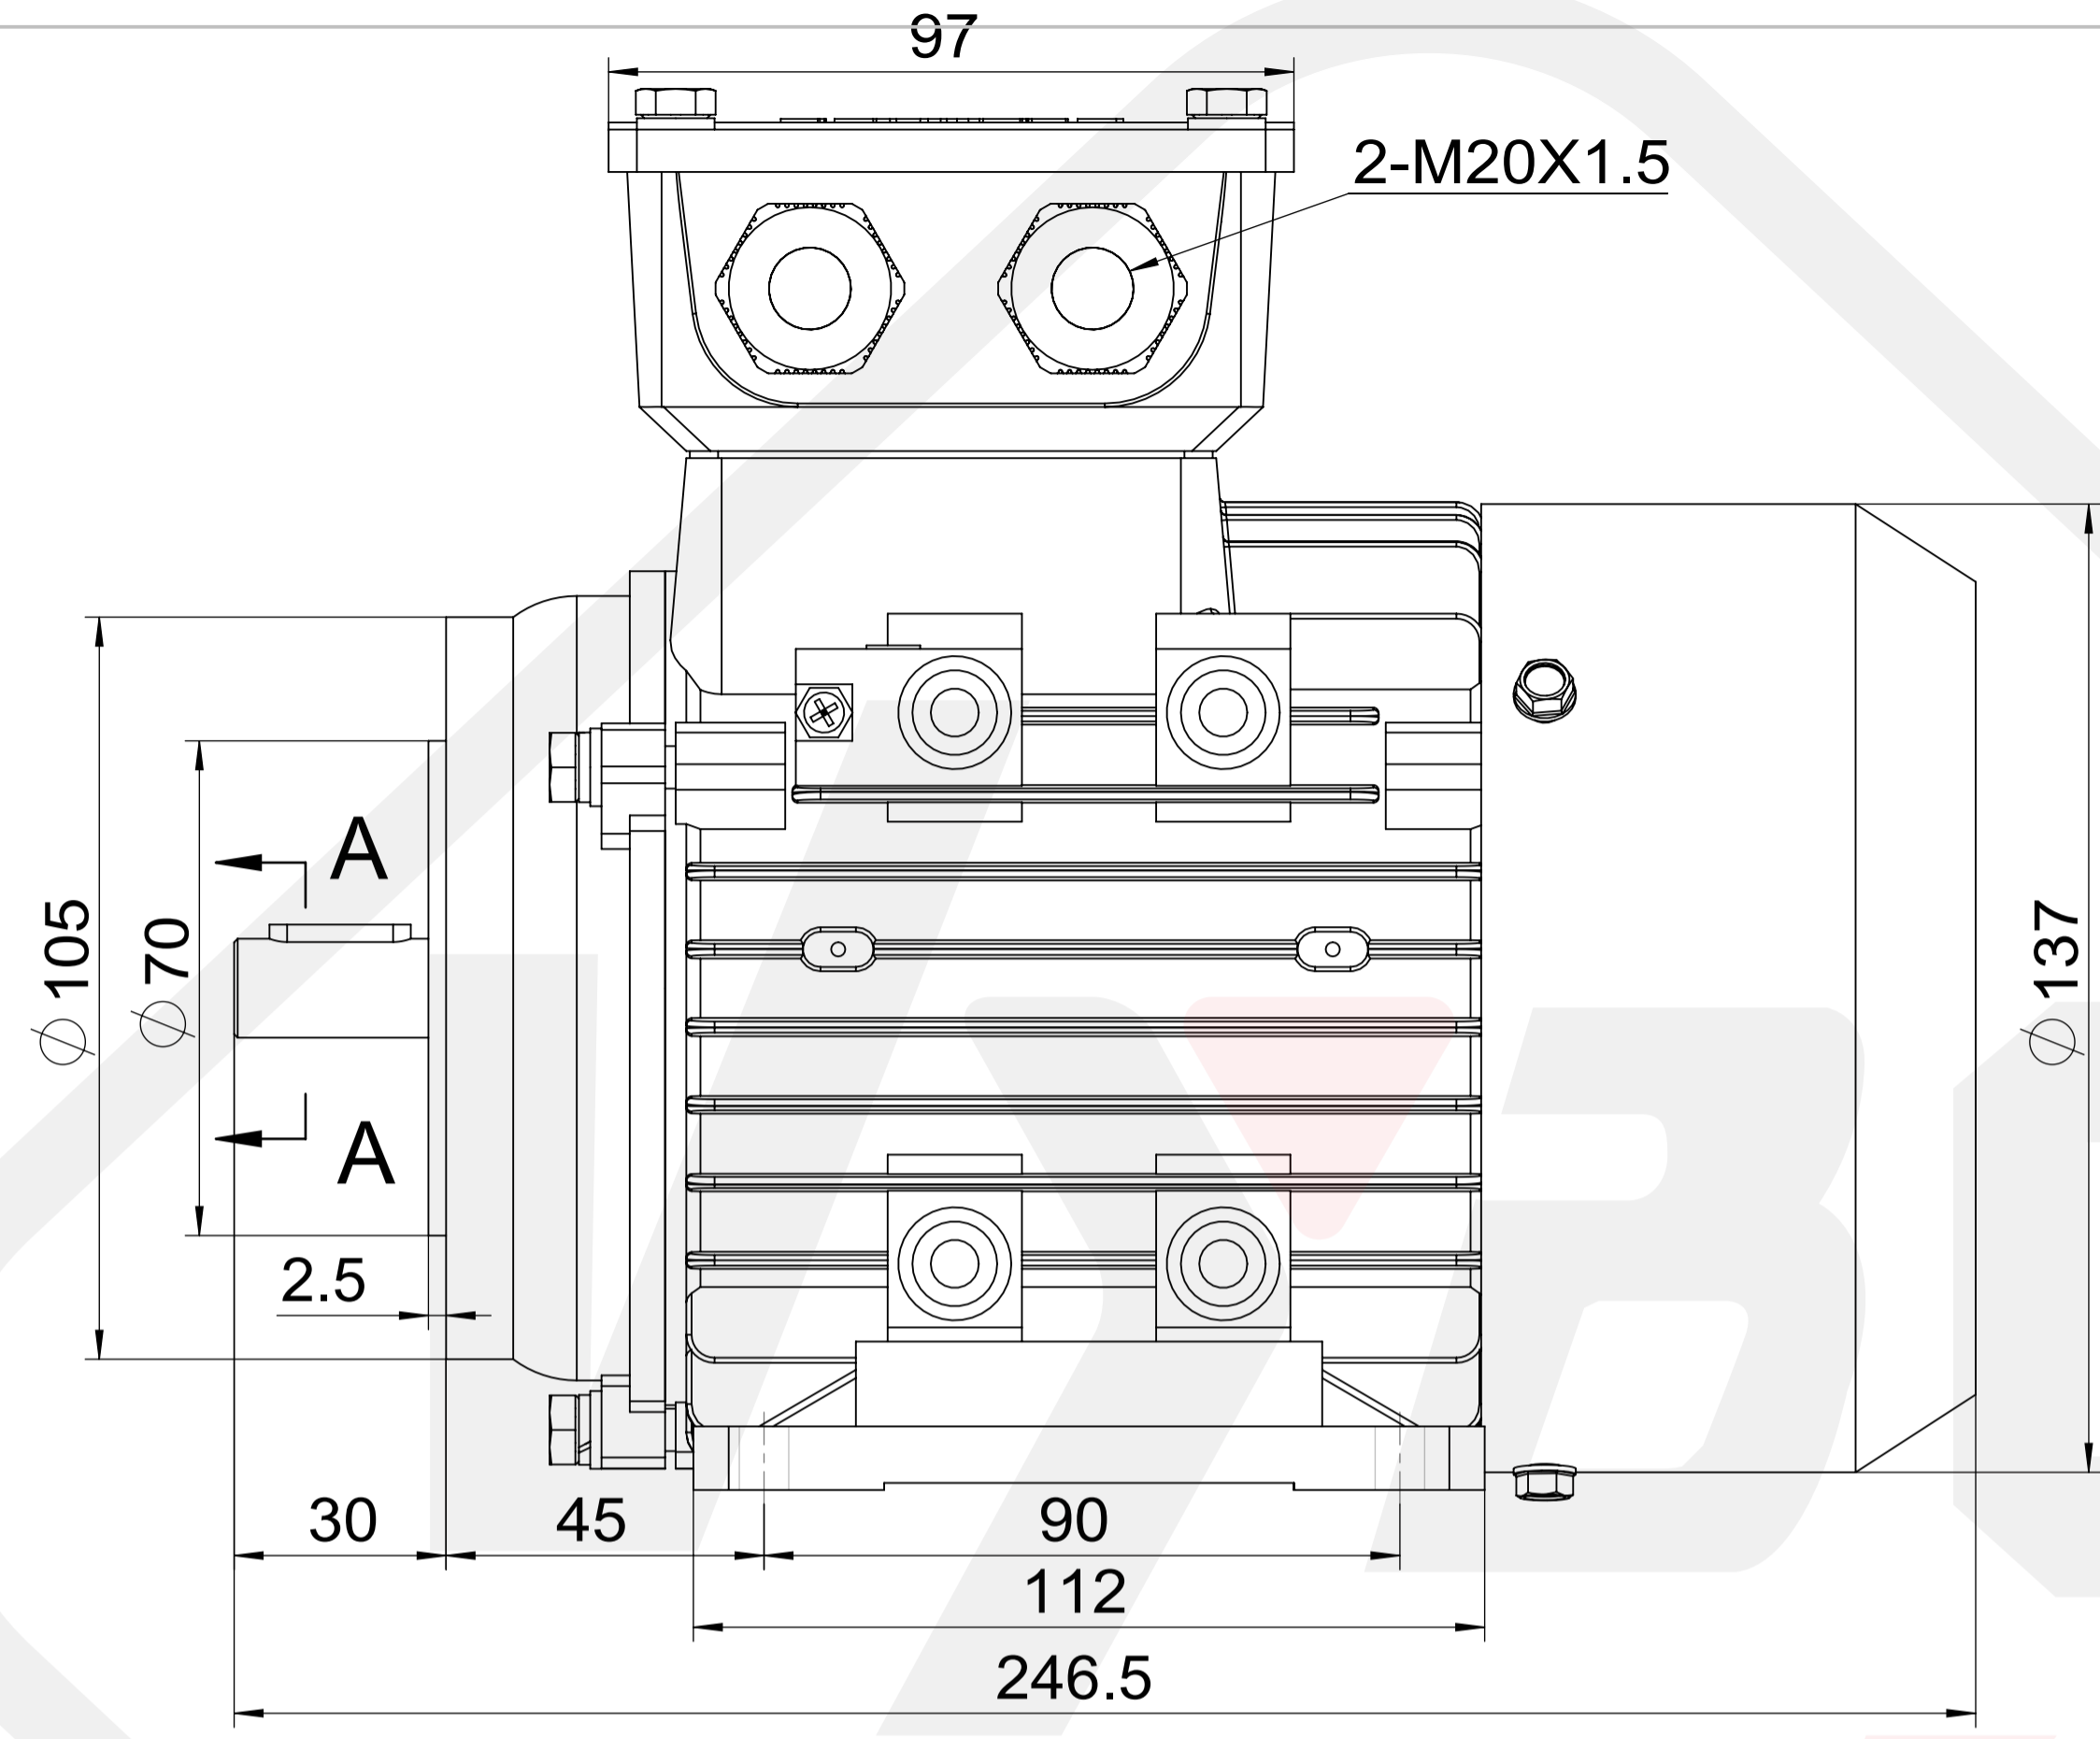

A-A
1:1

Electric S.R.O.

1ALZ-71-B34
Mounting diagram