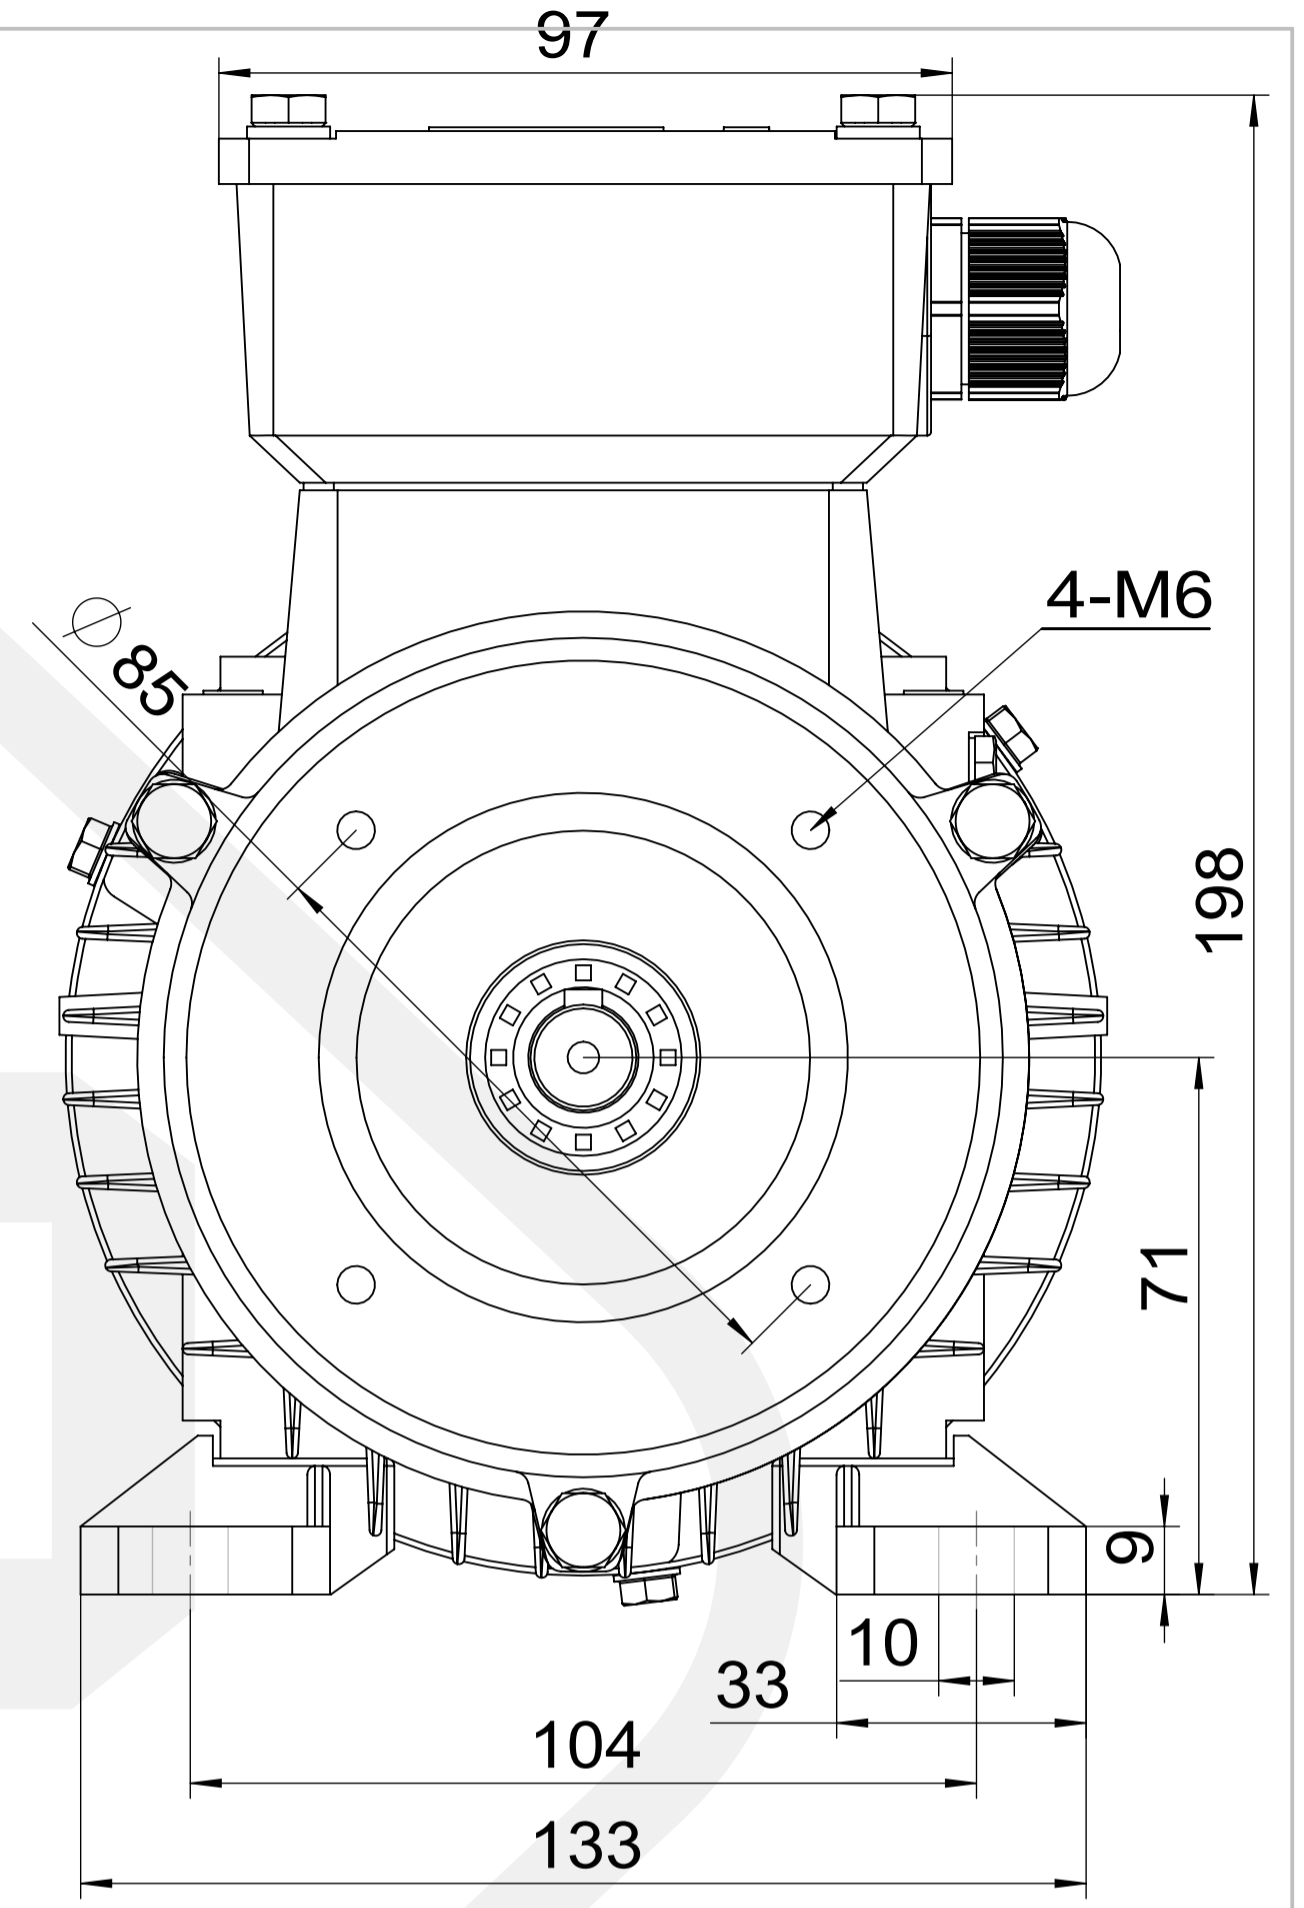

A-A
1:1

Electric S.R.O.

1ALZ-71-B34
Mounting diagram